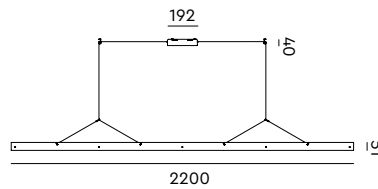

- lava orange 6015 € 1.995,- € 1.648,76
- toxic green 6016
- fog white 6017
- smoke grey 6018
- cocoa brown 6019

led