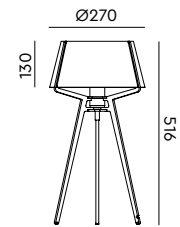

- smokey black 1664 € 385,- € 318,18
- flux green 1665
- pure white 1666
- midnight grey 1667
- ash grey 1668
- striking orange 1669
- lightning white 1670
- thunder blue 1671
- daybreak rose 1672
- sunny yellow 1673
- ice blue 1674