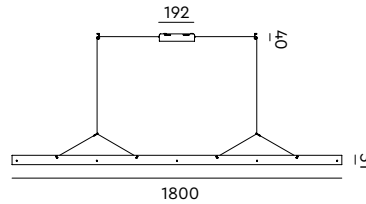

- lava orange 6010 € 1.795,- € 1.483,47
- toxic green 6011
- fog white 6012
- smoke grey 6013
- cocoa brown 6014

led

Bridge 220
Anton de Groof, 2023

Material: aluminum, acrylic & steel
Weight: 3 kg
IP 20
Volt: 220-240 V | 38 Watt
2700 K | 2497 lumen | CRI: >90
Mains dimmable
Cable length: 3000 mm