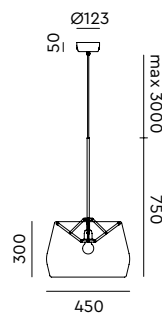

- transparent 1400 € 1.495,- € 1.235,54
- neutral grey 1401

ATLAS D450
Anton de Groof, 2015

Material: brass & hand blown glass
Weight: 7,6 kg
IP 20
Volt: 220–240 V | Max Watt: 60 Watt
Socket: E27
Cord length: max 3000 mm