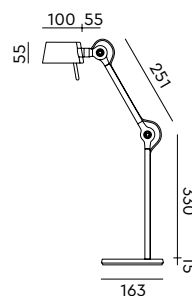

- misty white 7001 € 550,- € 454,55
- shadow black 7003
- burgundy red 7005
- clay brown 7007

led