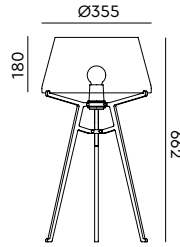

- transparent 1403 € 1.695,- € 1.400,83
- neutral grey 1404

ELLA Black
Anton de Groof, 2016

Material: steel & hand blown glass
Weight: 5,1 kg
IP 20
Volt: 220–240 V | Max Watt: 60 Watt
Socket: E27
Cord length: 2800 mm
Dimmer on cord

- transparent 1407 € 1.095,- € 904,96
- neutral grey 1406

ELLA White
Anton de Groof, 2016

Material: steel & hand blown glass
Weight: 5,1 kg
IP 20
Volt: 220-240 V | Max Watt: 60 Watt
Socket: E27
Cord length: 2800 mm
Dimmer on cord