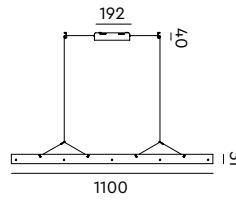

ONE 3 Knob
Anton de Groof, 2022

Material: steel
Weight: 3 × 0,08 kg

- smokey black 5058 € 90,- € 74,38
- fuzzy white 5059
- heavy metal 5060
- rocky bronze 5061

Bridge 110
Anton de Groof, 2023

Material: aluminum, acrylic & steel
Weight: 1,9 kg
IP 20
Volt: 220-240 V | 18,5 Watt
2700 K | 1180 lumen | CRI: >90
Mains dimmable
Cable length: 3000 mm