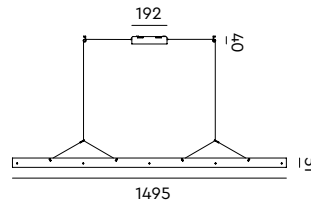

- lava orange 6005 € 1.545,- € 1.276,86
- toxic green 6006
- fog white 6007
- smoke grey 6008
- cocoa brown 6009

led

Bridge 180
Anton de Groof, 2023

Material: aluminum, acrylic & steel
Weight: 2,6 kg
IP 20
Volt: 220-240 V | 32 Watt
2700 K | 2125 lumen | CRI: >90
Mains dimmable
Cable length: 3000 mm