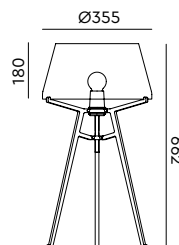

- transparent 1407 € 1.095,- € 904,96
- neutral grey 1406